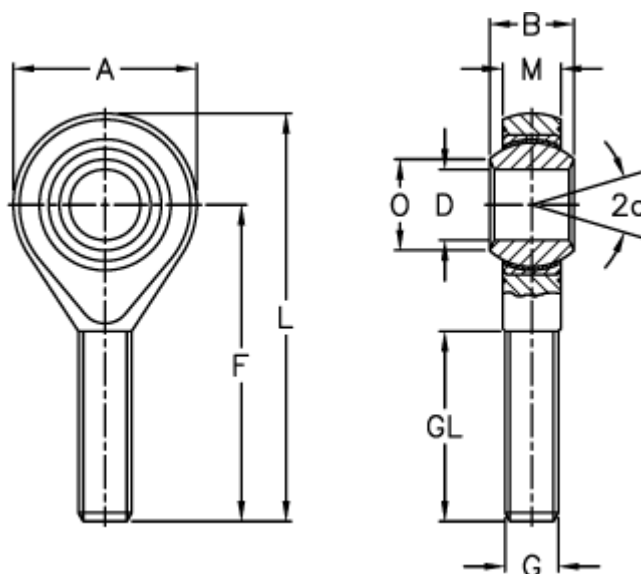

Varenummer: 54301105  
 Beskrivelse: LDK ledhoved POS 5EC

## Mål

A	= 16	L	= 41
a (grader)	= 13	M	= 6.00
B	= 8	O	= 7.7
D	= 5	Statisk belastning C0 (kN)	= 6.3
Dynamisk belastning C (kN)	= 3.1	Vægt (g)	= 12,5
F	= 33		
g	= M5		
GL	= 20		